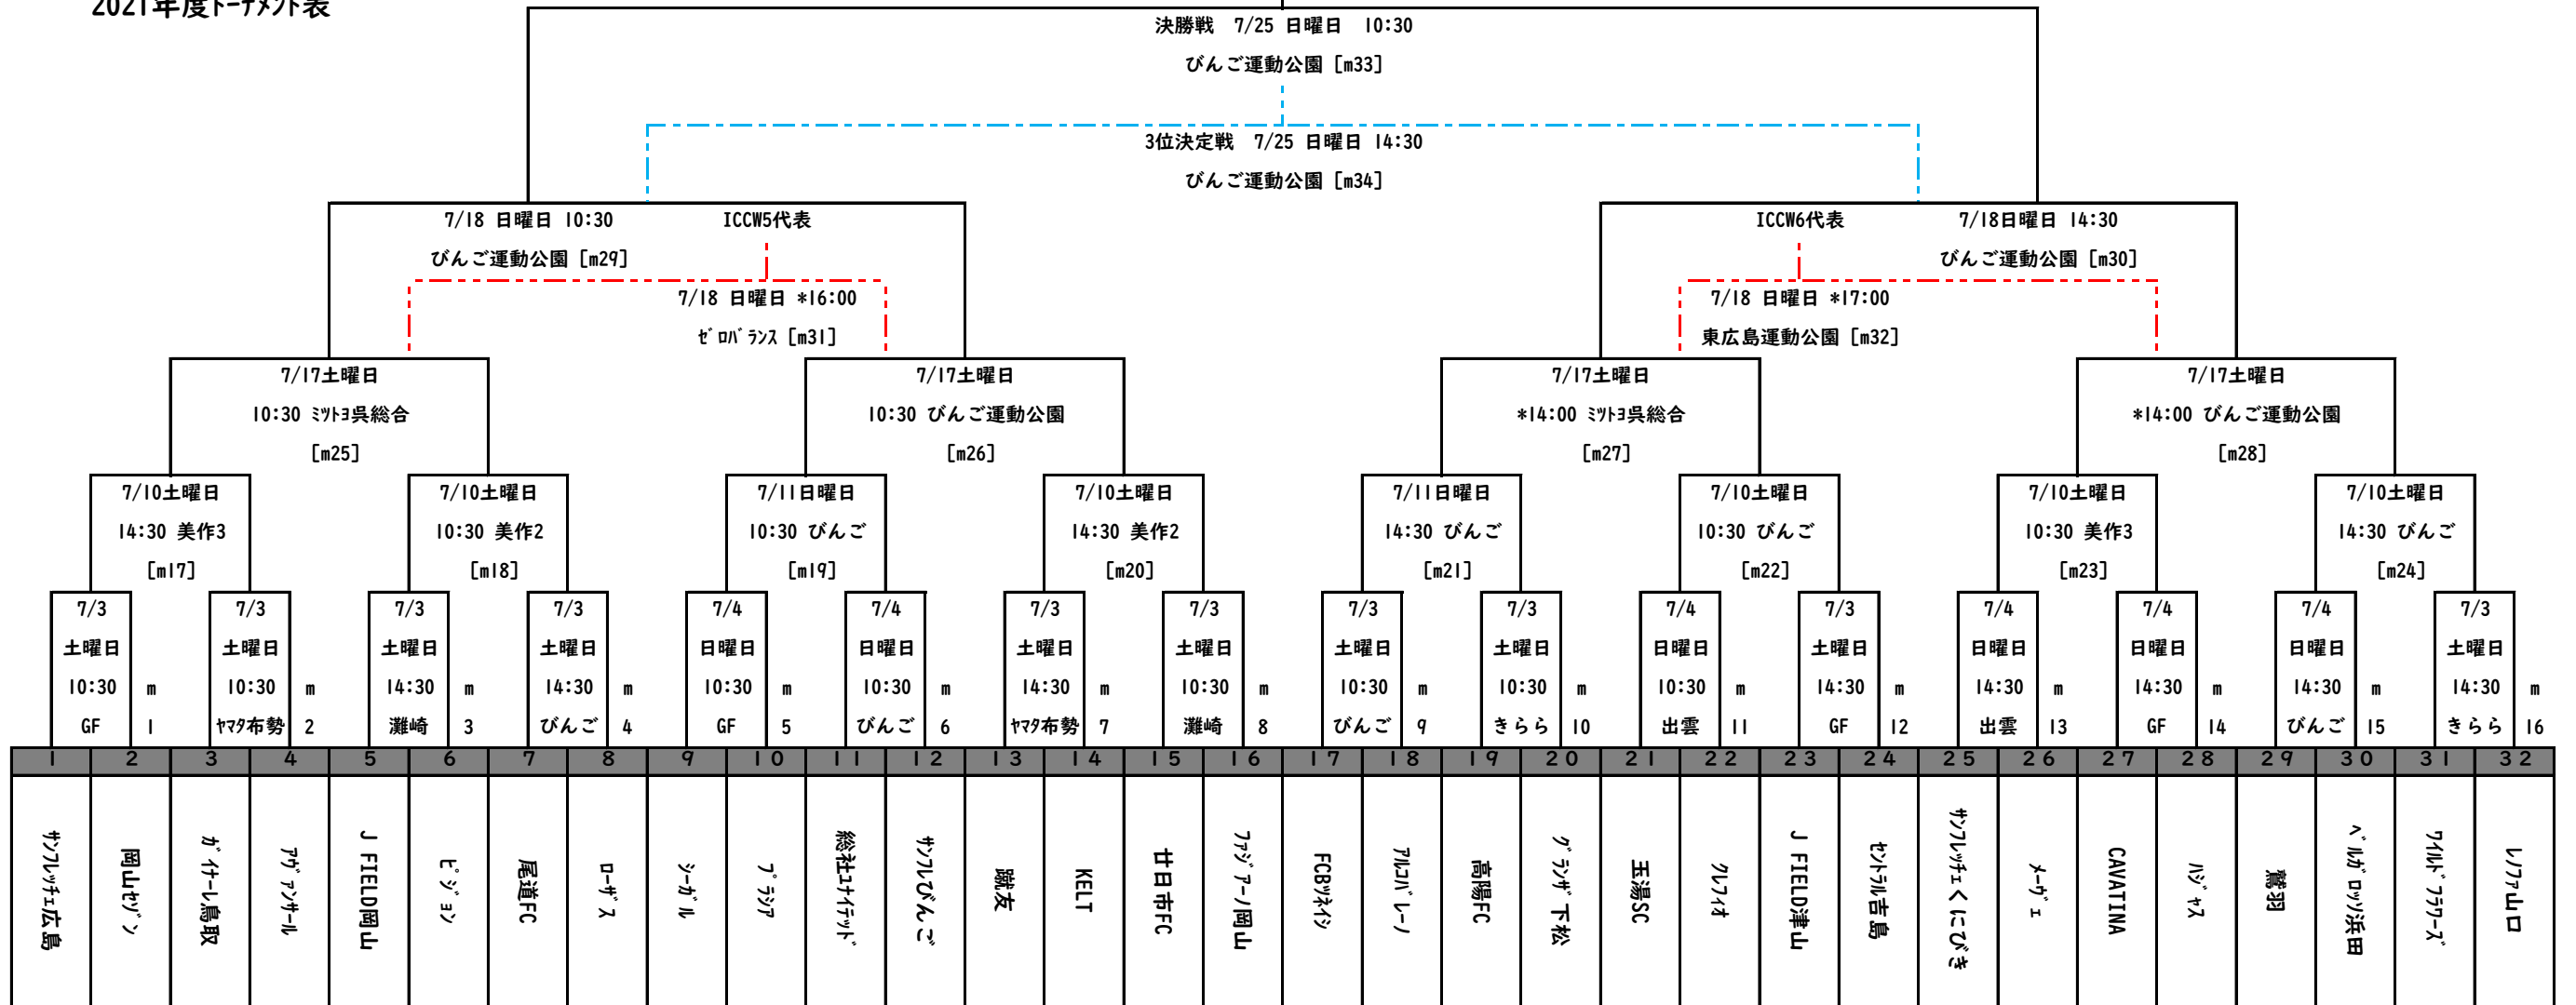

2021年度トーナメント表

GF (広島)	: 廿日市市サッカー場グ'リン'フィールド (人工芝) 広島県廿日市市地御前北一丁目2番1号
呉市総合 (広島)	: ミトヨスポーツ'ツ'ン'ク'郷原 呉市総合スポーツ'セン'ター (天然芝) 広島県呉市郷原町ア'サ'ノ'山'地'内
セ'ロハ'ランス (広島)	: セ'ロハ'ランスサッカー'フ'ィ'ールド (人工芝) 〒731-4229 広島県安芸郡熊野町平谷2丁目17-10
びんご (広島)	: びんご運動公園陸上競技場 (天然芝) 広島県尾道市栗原町997
きらら (山口)	: 山口きらら博記念公園 スポーツ'広'場 〒754-1277 山口県山口市阿知須509番50 https://www.kirara-memorial-park.jp
灘崎 (岡山)	: 灘崎町総合公園 (人工芝) 岡山市南区片岡119-1
美作2/3 (岡山)	: 美作市総合運動公園 第2/3 補助競技場 (人工芝) 〒707-0004 岡山県美作市入田436番地3 http://www.city.mimasaka.lg.jp/soshiki/kikaku/sports/shisetsu/1456962900358.html
ヤマタ布勢 (鳥取)	: Yamata スポーツ'ツ'ン'ク'球'技'場 (天然芝) 〒680-0944 鳥取県鳥取市布勢146-1 電話(0853)53-4534 http://www.hamayakoen.jp/parkmap.html
出雲 (島根)	: 出雲健康公園 多目的運動場 (人工芝) 〒693-0058 島根県出雲市矢野町999 http://sports21.jp/index.php?id=125